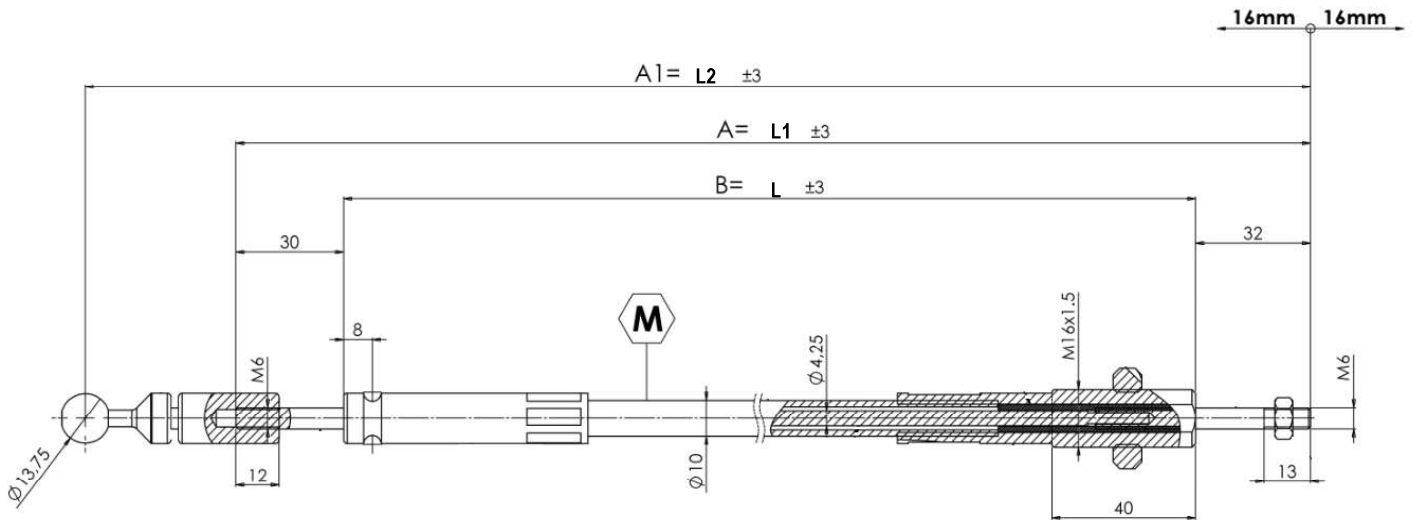

### Cable For Joystick Control

ORDER CODE	Length (mm)	B (mm)	A (mm)	A1 (mm)
T04-0079	500	517	579	621
T04-0080	800	817	879	921
T04-0081	1000	1017	1079	1121
T04-0082	1200	1217	1279	1321
T04-0083	1300	1317	1379	1421
T04-0084	1500	1517	1579	1621
T04-0085	1800	1817	1879	1921
T04-0086	2000	2017	2079	2121
T04-0088	2500	2517	2579	2621
T04-0089	3000	3017	3079	3121
T04-0090	3500	3517	3579	3621

### Cable For Lever Control

ORDER CODE	Length (mm)	B (mm)	A (mm)	A1 (mm)
T04-0091	800	817	879	921
T04-0092	1000	1017	1079	1121
T04-0093	1200	1217	1279	1321
T04-0094	1300	1317	1379	1421
T04-0095	1500	1517	1579	1621
T04-0096	1800	1817	1879	1921
T04-0097	2000	2017	2079	2121
T04-0099	2500	2517	2579	2621
T04-0100	3000	3017	3079	3121
T04-0101	3500	3517	3579	3621