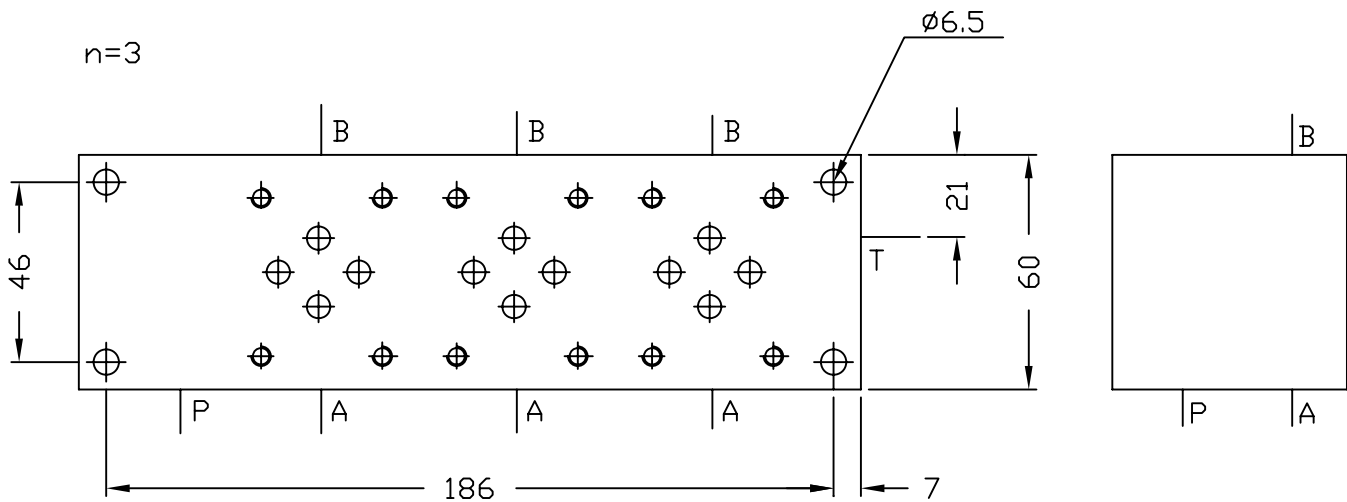

Liitännät sivuilla
Sarjakytkentä
Liitännäkuvio CETOP 3

Pintakäsittely:
Alumiini/eloksoitu

n=venttiilipaikkojen lkm.

Tuote nro	A	B	P	T	L	n	Mater.	Paino (kg)
1021202	3/8"	3/8"	3/8"	3/8"	150	2	Al	1.4
1031202	3/8"	3/8"	3/8"	3/8"	200	3	Al	1.8