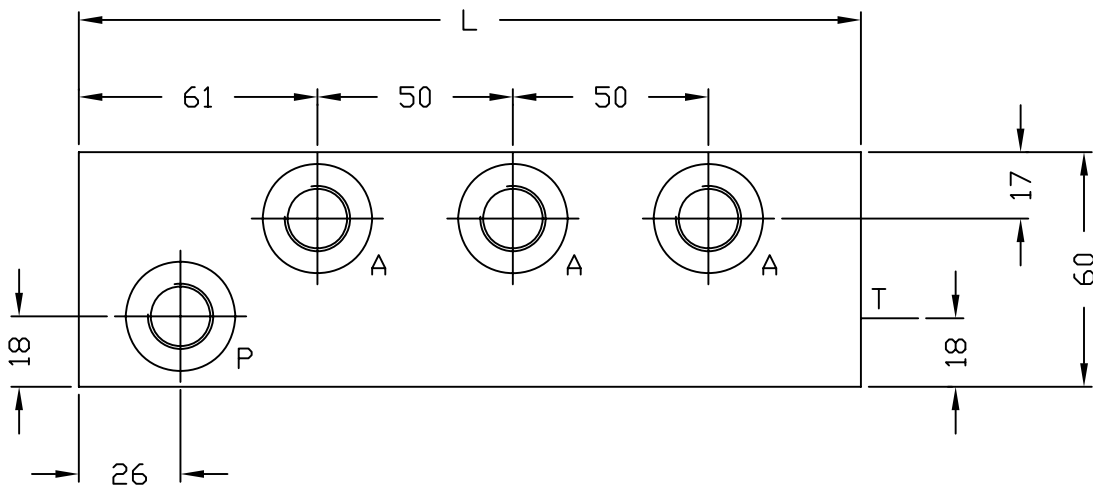

Liitännät sivuilla
Sarjakytkentä
Liitännäkuvio CETOP 3

Pintakäsittely:
Alumiini/eloksoitu

n=venttiilipaikkojen lkm.

Tuote nro	A	B	P	T	L	n	Mater.	Paino (kg)
1021202	3/8"	3/8"	3/8"	3/8"	150	2	Al	1.4
1031202	3/8"	3/8"	3/8"	3/8"	200	3	Al	1.8